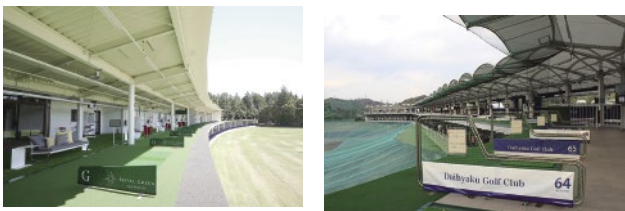

電波が入らない…

セキュリティが心配…

通信速度が遅い…

GOLFree Wi-Fi®が ゴルフ場・ゴルフ練習場の お悩みを解決します!

導入事例

ゴルフ練習場

- ▶ ROYAL GREEN Mito (茨城県)
- ▶ 第百ゴルフクラブ (神奈川県) など

- オンラインレッスンサービスの導入に役立つ
- 打席の待ち時間に無料Wi-Fiが使える
- 空きスペースをコワーキングスペースとして活用
- レッスン動画を見ながら練習できる

ゴルフ場

- ▶ 静ヒルズカントリークラブ (茨城県)
- ▶ G7カントリー倶楽部 (栃木県) など

- レストランやラウンジスペースでWi-Fiが使える
- ホテル居室でWi-Fiが使える
- コンパルムやホテル居室をコワーキングスペースにできる
- ワークेशनプランを作れる

ゴルフイベント

- ▶ 株式会社GOKKANO
GOLKANO. OPEN 2022/2023
- ▶ 東京システムハウス株式会社
クリスマスコンペ
- ▶ 日本プロゴルフ選手育成協会
藤井かずみステップジャンプツアー
など

- 無線化で配線問題を解決
- スタッフ用の通信環境の整備に
- ポケットWi-Fi乱立による通信障害を防止
- 情報の拡散を促進し、ブランド戦略にも役立つ

インドアゴルフ

- ▶ GARDEN 6 ASAKUSA (東京都)
- ▶ ANY GOLF24 (神奈川県)
- ▶ 梅田駅前ゴルフスクール (大阪府)
- ▶ ゴルフスタジオ成城 (東京都)
など

- ライブ配信やZoomなどの同時接続にも対応する強力なWi-Fiを構築
- 電波の届きにくい地下でも解決
- 個室への電波は強力なアクセスポイントで解決
- 初めての方も安心の一貫対応で一から構築をサポート