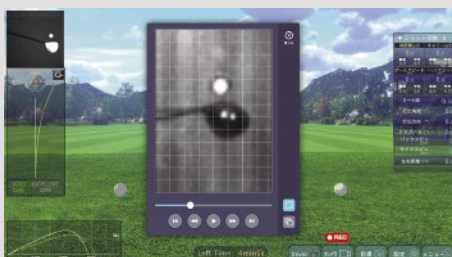

詳細・お問い合わせは
コチラ

Point 1

すべて揃って
驚きの価格を実現

プロジェクター、PC、KIOSK
スイングカメラ × 2
が揃って驚きの安さ

Point 2

4K 対応映像

最新のグラフィック技術で
臨場感溢れる
高精細な映像を実現

Point 3

多彩な日本コース

日本のトーナメント
コースを 10 コース
ご用意しています。

Point 4

高速カメラで
スイングチェック

スイング用高速カメラを
標準搭載。5 スイングの
保存が可能です。

■ お問い合わせ・ご相談

株式会社 シーディア

シーディアゴルフ