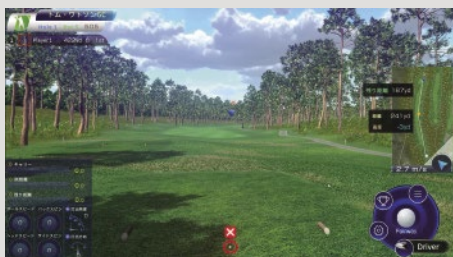

詳細・お問い合わせは
コチラ

Point 1

すべて揃って
驚きの価格を実現

プロジェクター、PC、KIOSK
スイングカメラ × 2
が揃って驚きの安さ

Point 2

4K 対応映像

最新のグラフィック技術で
臨場感溢れる
高精細な映像を実現

Point 3

多彩な日本コース

日本のトーナメント
コースを 10 コース
ご用意しています。

Point 4

高速カメラで
スイングチェック

スイング用高速カメラを
標準搭載。5 スイングの
保存が可能です。

■ お問い合わせ・ご相談

株式会社 シーディア

シーディアゴルフ