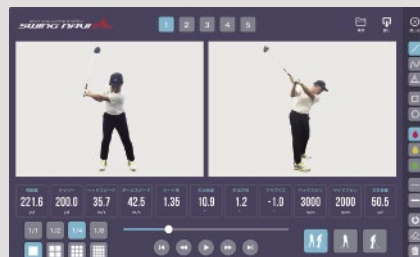

詳細・お問い合わせは
コチラ

Point 1

すべて揃って
驚きの価格を実現

プロジェクター、PC、KIOSK
スイングカメラ × 2
が揃って驚きの安さ

Point 2

4K 対応映像

最新のグラフィック技術で
臨場感溢れる
高精細な映像を実現

Point 3

多彩な日本コース

日本のトーナメント
コースを 10 コース
ご用意しています。

Point 4

高速カメラで
スイングチェック

スイング用高速カメラを
標準搭載。5 スイングの
保存が可能です。

■ お問い合わせ・ご相談

株式会社 シーディア

シーディアゴルフ