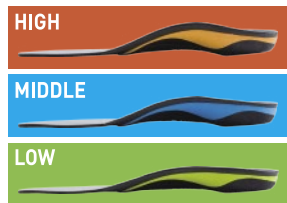

Footcraft
AGILITY GRIP for GOLF

驚異の
グリップ力で足元を安定
優れた
フィット性で疲労感を軽減

スタンダードの機能はそのままに。高いグリップ力が足元を安定させる。

選べるアーチタイプで
最適なサポート
[3 DIFFERENT ARCH TYPES]

ウィンドラスメカニズムに基づく
理想のアライメント
[IDEAL ALIGNMENT]

「ウィンドラスメカニズム」とは
つま先が上がることにより、
足のアーチが高くなる現象

高い安定性と
しなやかなサポートを両立
[STABILITY × FLEXIBILITY]

アーチタイプの選び方は
こちらから