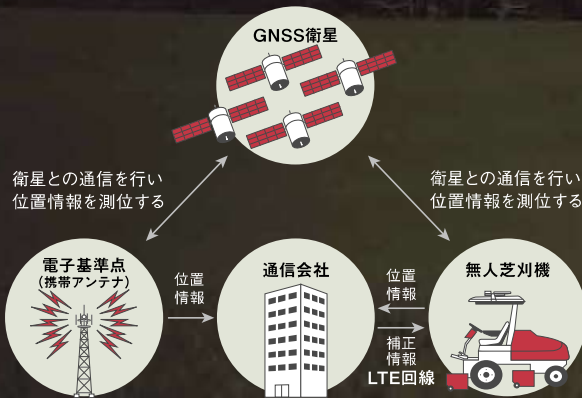

# 無人芝刈機が次世代の ゴルフ場マネジメントを 創造する。

ターフクオリティをもっと美しく、  
パロネス無人芝刈機の夜間作業だから実現

## 高精度測位システムの導入

精度の高い位置測定と正確な運転再現技術で無人での芝刈り作業が可能に。

共栄社は緑地管理のトータルソリューションを提供していきます。

**EZGO** ゴルフカート

**RAIN BIRD** 散水設備

**BERNHARD** 研磨機

**株式会社 共栄社**

URL: <https://www.baroness.co.jp>